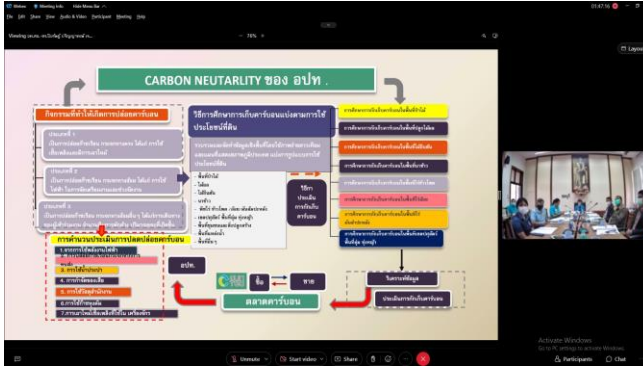

### อพ.สธ. – จังหวัดชลบุรี

เมื่อศุกร์ที่ ๒๕ สิงหาคม ๒๕๖๖ เวลา ๑๐.๐๐ - ๑๒.๐๐ น. ดร.ปิยรัชฎ์ ปริญาพงษ์ เจริญทรัพย์ เลขาธิการคณะกรรมการ อพ.สธ., นายขจรศักดิ์ วรประทีป หัวหน้าแผนกวิชาการ อพ.สธ. พร้อมด้วยเจ้าหน้าที่ อพ.สธ. ฝ่ายวิชาการ เข้าร่วมประชุมคณะกรรมการดำเนินงาน อพ.สธ. - ชบ (จังหวัดชลบุรี) ครั้งที่ ๑/๒๕๖๖ ผ่านระบบสื่ออิเล็กทรอนิกส์ Cisco Webex Meeting โดยมี นางสาวฐิติลักษณ์ คำพา รองผู้ว่าราชการจังหวัดชลบุรี เป็นประธานการประชุม ประชุมหารือแนวทางการดำเนินงานสนองพระราชดำรินโครงการอนุรักษ์พันธุกรรมพืชอันเนื่องมาจากพระราชดำริฯ สอนองพระราชดำริโดยจังหวัดชลบุรี (อพ.สธ.-ชบ) ทบทวนแผนปฏิบัติงานประจำปีงบประมาณ พ.ศ. 2567 และพิจารณาแผนปฏิบัติงานประจำปีงบประมาณ พ.ศ. 2568 ที่ประชุมมีมติให้ปรับแผนงานให้สอดคล้องเชื่อมโยงกันระหว่างแผนแม่บทระยะ 5 ปีที่เจ็ด ของทาง อพ.สธ.-ชบ กับแผนปฏิบัติงานประจำปี